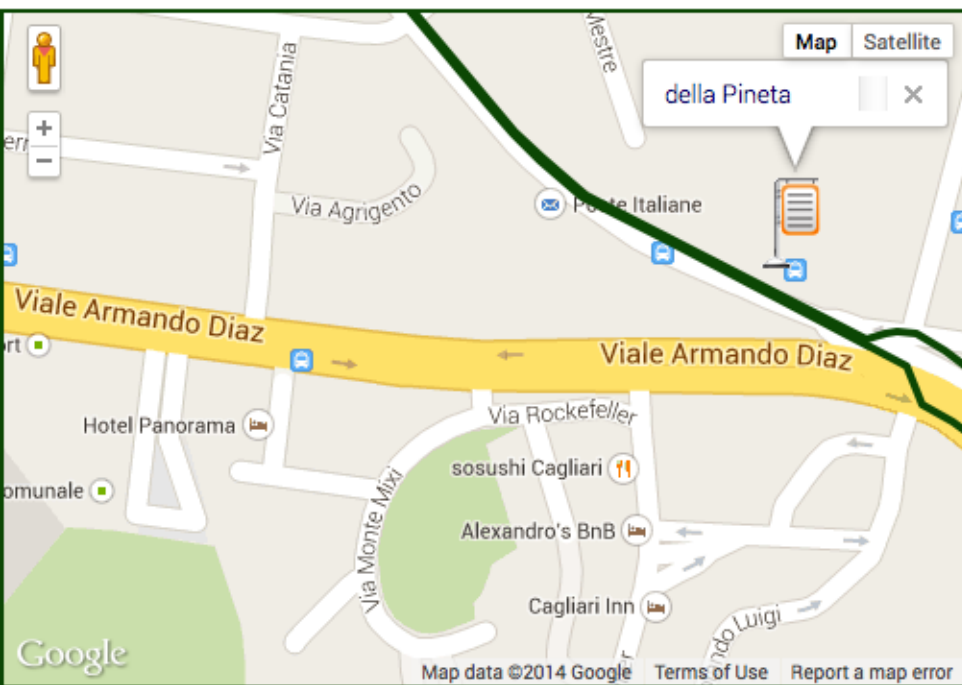

Linea PF

Orari alla fermata Diaz (ang. via Siracusa)

HH	MM	L	M	M	G	V	S	D
06	27							
07	22 42							
08	06 31 56							
09	19 42							
10	05 28 51							
11	14 37							
12	00 23 46							
13	09 32 56							
14	18 38							
15	01 26 51							
16	15 42							
17	22							
18	00 40							
19	04 27 50							
20	14 39							
21	03 21 44							
22	08 42							
23	07							
00	10							

Linea PQ

Orari alla fermata Diaz (ang. via Siracusa)

HH	MM	L	M	M	G	V	S	D
06	51							
07	32 52							
08	22 52							
09	01 22 50							
10	20 52							
11	22 50							
12	20 53							
13	23 54							
14	24 53							
15	22 52							
16	22 51							
17	22 54							
18	24 54							
19	24 54							
20	24 53							
21	22 52							
22	20							
23	12							

Linea 5

Orari alla fermata della Pineta (Chiesa)

HH	MM	L	M	M	G	V	S	D
05	34 49							
06	04 25 47							
07	05 14 22 31 39 48 56							
08	05 13 22 30 39 48 58							
09	06 14 22 31 39 48 56							
10	04 13 22 30 38 46 54							
11	02 11 19 28 37 46 54							
12	03 11 19 28 36 44 52							
13	01 09 17 25 33 44 55							
14	00* 06 15 25 35 45 55							
15	05 15 25 35 45 55							
16	05 15 25 35 45 55							
17	06 17 27 37 48 59							
18	11 22 33 44 54							
19	03 14 24 36 46 56							
20	06 16 25 35 45 57							
21	04* 12 27 40 55							
22	10 25 40 55							
23	02* 15* 30*							