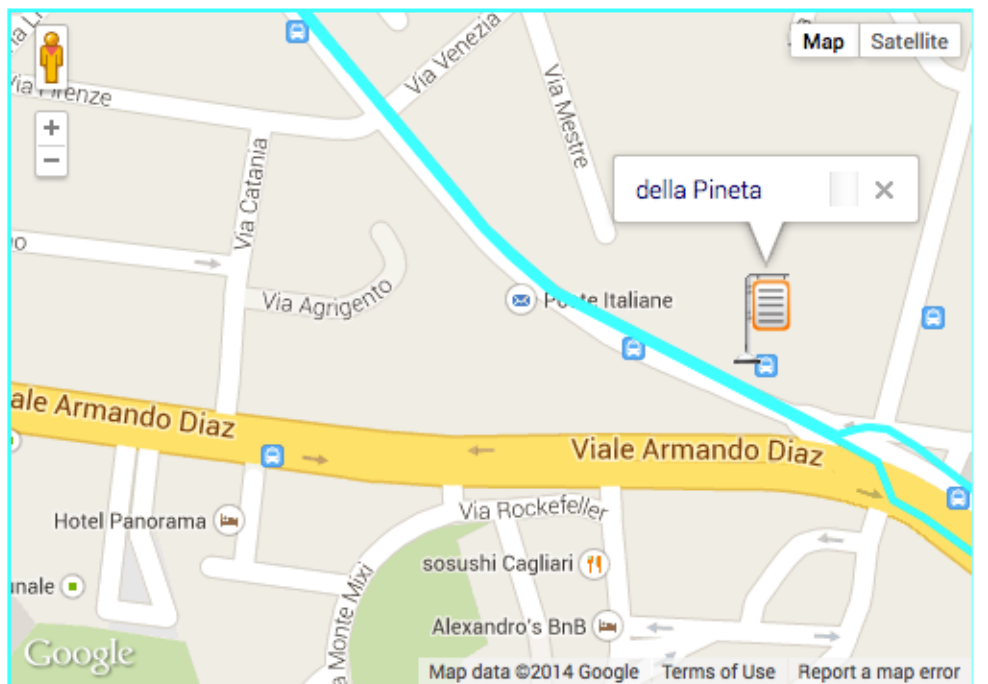

Linea PQ

Orari alla fermata Diaz (ang. via Siracusa)

HH	MM	L	M	M	G	V	S	D
06	51							
07	32 52							
08	22 52							
09	01 22 50							
10	20 52							
11	22 50							
12	20 53							
13	23 54							
14	24 53							
15	22 52							
16	22 51							
17	22 54							
18	24 54							
19	24 54							
20	24 53							
21	22 52							
22	20							
23	12							

Linea 5

Orari alla fermata della Pineta (Chiesa)

HH	MM	L	M	M	G	V	S	D
05	34 49							
06	04 25 47							
07	05 14 22 31 39 48 56							
08	05 13 22 30 39 48 58							
09	06 14 22 31 39 48 56							
10	04 13 22 30 38 46 54							
11	02 11 19 28 37 46 54							
12	03 11 19 28 36 44 52							
13	01 09 17 25 33 44 55							
14	00* 06 15 25 35 45 55							
15	05 15 25 35 45 55							
16	05 15 25 35 45 55							
17	06 17 27 37 48 59							
18	11 22 33 44 54							
19	03 14 24 36 46 56							
20	06 16 25 35 45 57							
21	04* 12 27 40 55							
22	10 25 40 55							
23	02* 15* 30*							

Linea 6

Orari alla fermata della Pineta (Chiesa)

HH	MM	L	M	M	G	V	S	D
05	28							
06	08 31 53							
07	14 24 34 45 55							
08	05 15 26 36 47 58							
09	08 19 29 40 51							
10	01 12 23 35 46 57							
11	07 16 27 37 47 58							
12	09 20 30 41 51							
13	01 11 20 30 41 51							
14	01 12 23 34 46 52* 57							
15	09 21 33 46 58							
16	10 23 35 47 59							
17	11 22 33 44 55							
18	06 15 25 35 45 55							
19	06 16 27 38 49 59							
20	08 17 27 37 47 57							
21	07 13* 21 36 41* 51							
22	06 14* 29* 39* 51							
23	06*							
00	02*							